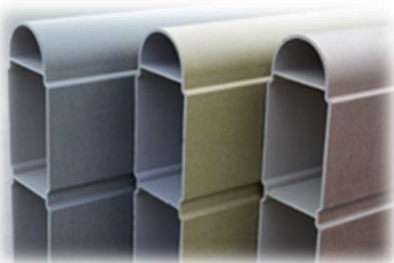

Slip for at male

Så kan du bruge din tid, til det du gerne vil.

Lemming hegn tilbyder flere forskellige
vedligeholdelsesfri hegn

Komposit og Lemming plast hegn

TOTAL LØSNING

Uanset hvilken type hegn du skal have monteret, kan vi sætte det op. Vi har både privatkunder og erhvervs-kunder, og uanset om det handler om et stakit i haven eller afskærmning af boligområder, containergårde eller andet, kan du få et uforpligtende tilbud af os.